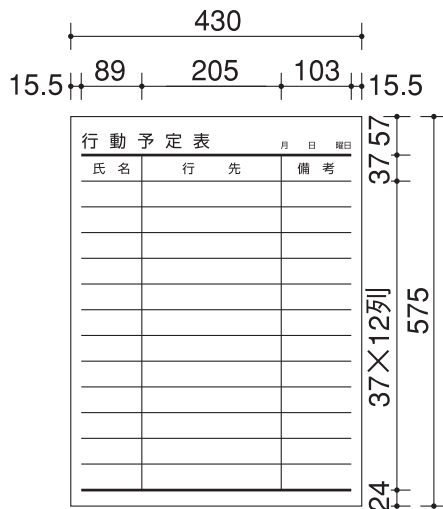

■ホワイトボード(ホーロータイプ) 行動予定表 罫内容

寸法線の読み方

- 外側の寸法は有効板面寸法、それ以外は内枠寸法を示します。
- 罫の太さは、太線…1.5mm幅、細線…0.8mm幅です。

FB-215KWNC

FB-152KWNC

FB-23KWNC

FB-32KWNC

※ここに記載の寸法は、mm(ミリメートル)で表しています。