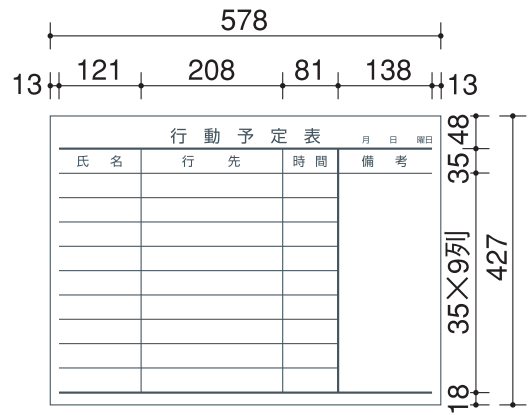

■ホワイトボード(ホーロータイプ) 行動予定表 罫内容

寸法線の読み方

- 外側の寸法は有効板面寸法、それ以外は内枠寸法を示します。
- 罫の太さは、太線…1.5mm幅、細線…0.8mm幅です。

FB-215KWNC

FB-152KWNC

FB-23KWNC

FB-32KWNC

※ここに記載の寸法は、mm(ミリメートル)で表しています。