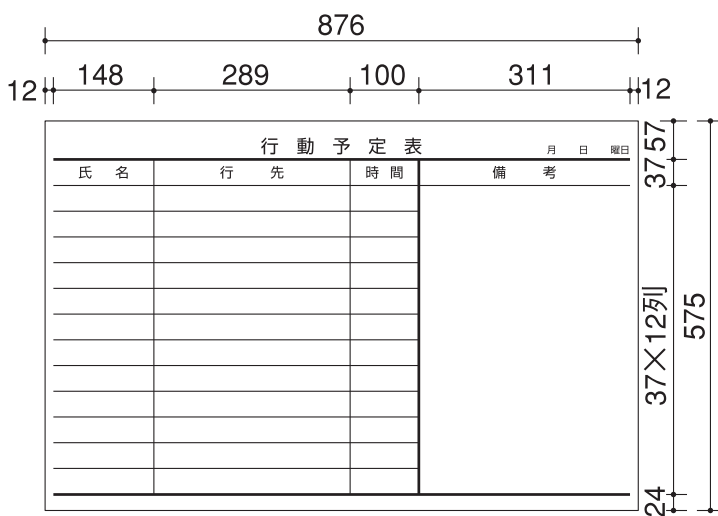

■ホワイトボード(ホーロータイプ) 行動予定表 罫内容

寸法線の読み方

- 外側の寸法は有効板面寸法、それ以外は内枠寸法を示します。
- 罫の太さは、太線…1.5mm幅、細線…0.8mm幅です。

FB-215KWNC

FB-152KWNC

FB-23KWNC

FB-32KWNC

※ここに記載の寸法は、mm(ミリメートル)で表しています。