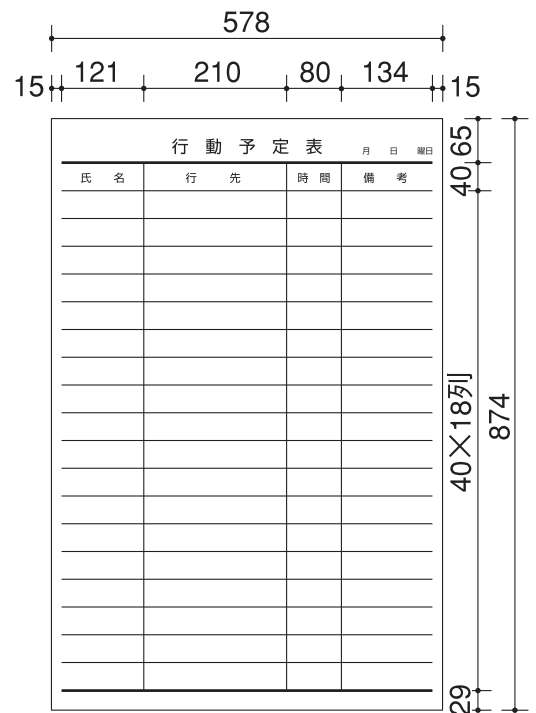

■ホワイトボード(ホーロータイプ) 行動予定表 罫内容

寸法線の読み方

- 外側の寸法は有効板面寸法、それ以外は内枠寸法を示します。
- 罫の太さは、太線…1.5mm幅、細線…0.8mm幅です。

FB-215KWNC

FB-152KWNC

FB-23KWNC

FB-32KWNC

※ここに記載の寸法は、mm(ミリメートル)で表しています。