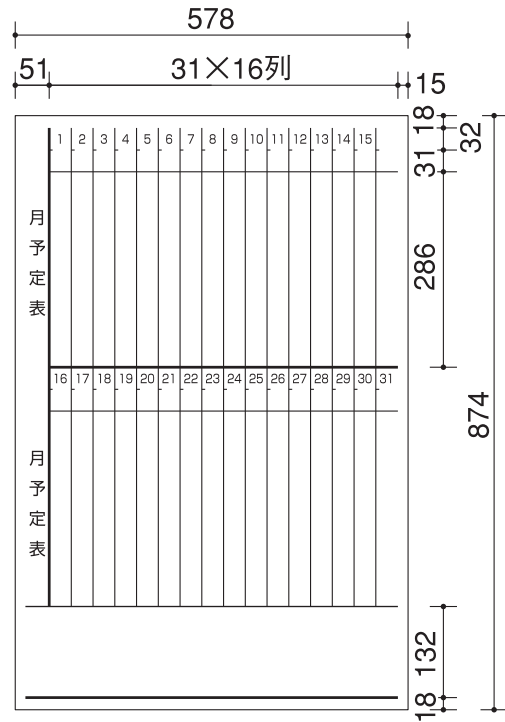

■ホワイトボード(ホーロータイプ) 月予定表 罫内容

寸法線の読み方

- 外側の寸法は有効板面寸法、それ以外は内枠寸法を示します。
- 罫の太さは、太線…1.5mm幅、細線…0.8mm幅です。

FB-32MWNC

FB-32MTWNC

FB-23MWNC

FB-23MTWNC