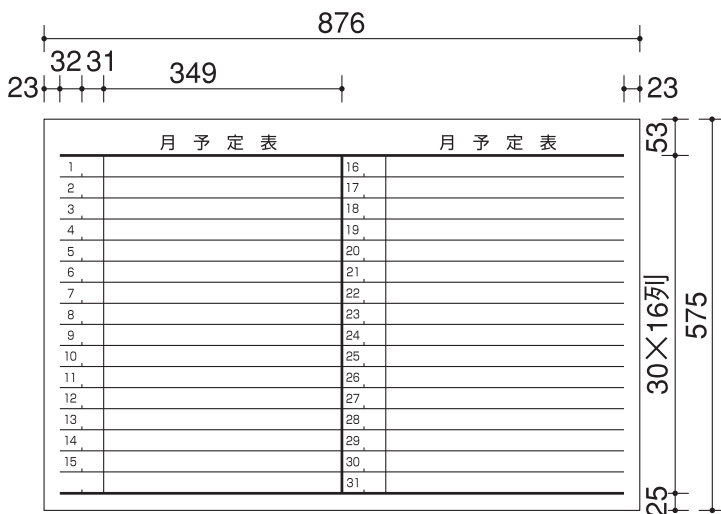

■ホワイトボード(ホーロータイプ) 月予定表 罫内容

寸法線の読み方

- 外側の寸法は有効板面寸法、それ以外は内枠寸法を示します。
- 罫の太さは、太線…1.5mm幅、細線…0.8mm幅です。

FB-32MWNC

FB-32MTWNC

FB-23MWNC

FB-23MTWNC