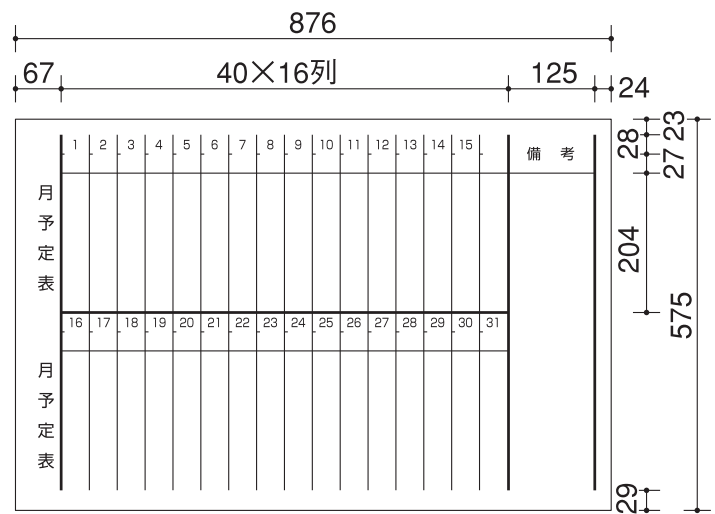

■ホワイトボード(ホーロータイプ) 月予定表 罫内容

寸法線の読み方

- 外側の寸法は有効板面寸法、それ以外は内枠寸法を示します。
- 罫の太さは、太線…1.5mm幅、細線…0.8mm幅です。

FB-32MWNC

FB-32MTWNC

FB-23MWNC

FB-23MTWNC