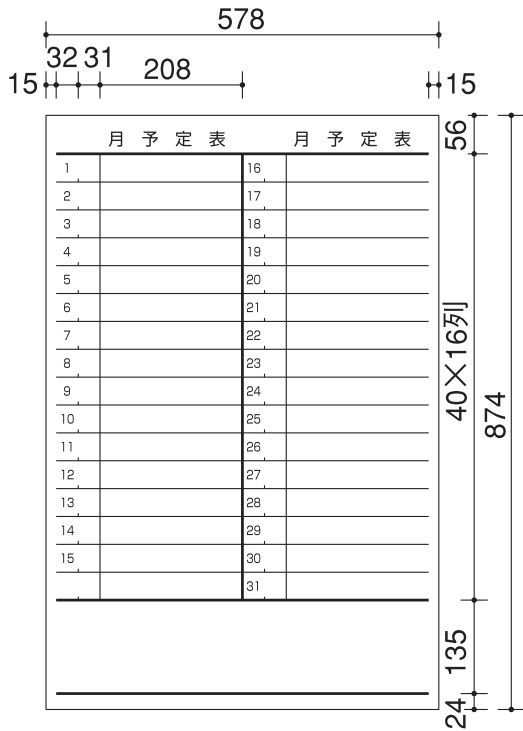

■ホワイトボード(ホーロータイプ) 月予定表 罫内容

寸法線の読み方

- 外側の寸法は有効板面寸法、それ以外は内枠寸法を示します。
- 罫の太さは、太線…1.5mm幅、細線…0.8mm幅です。

FB-32MWNC

FB-32MTWNC

FB-23MWNC

FB-23MTWNC