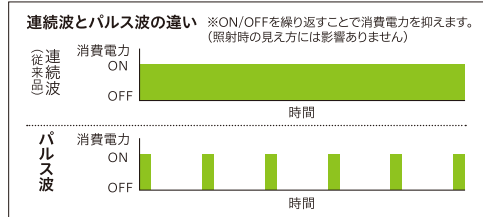

ELP-GP30

緑色レーザー  
視認性が高く  
(赤色光の約6倍)  
大きな会場や広い現場にも。

電池交換お知らせ  
電池交換時期が  
一目で分かる。

# 「すぐに電池が切れる・・・」など電池寿命や電池残量に対する不満を軽減!

グリーン  
レーザーポインターの  
使用者に聞きました。

※2015年3月ココヨ調べ

グリーンレーザー  
ポインターに  
対する不満は?

グリーンレーザー  
ポインターに  
ついていたら  
魅力的と思う  
機能は?

業界最長!※  
連続照射約60時間可能

※2018年10月ココヨ調べ 国内市販のクラス2緑色光レーザーポインター

パルス波を採用することで、連続使用時間従来品比より約10倍となる業界最長約60時間を実現。ユーザー不満に上がっていた電池交換の手間が大幅に少なくなりました。

電池交換時期  
お知らせ機能搭載

電池残量が少なくなると通電表示ランプが緑色から赤色に変化し交換時期を示唆。「電池がいつ切れるかわからない・・・」という不安を軽減します。