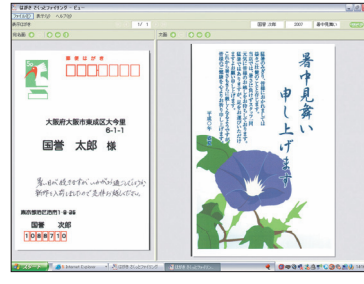

## 家族5人分のはがきを分けて管理!

データベースが5つまで登録可能なので家族で切り替えて使えます。

※1 データベースあたりのはがき登録枚数目安は、1000枚程度です。  
※データベース間ではがきデータの移動はできません。

## 見たいはがきを簡単に検索!

2007年の年賀状をまとめて見たい!

大学の同級生のはがきをまとめて見たい!

鈴木さんからもらった年賀状10年分をチェックしたい!

〇〇株式会社からの挨拶状を調べたい!

裏中はがきは誰からもらったっけ?

住所録のチェックをしたいので転居通知を見たい!

前に市役所からもらったはがきの内容を確認したい!

「当たり」はがきを送ってくれた人を知りたい!

自分で設定した詳細な条件ではがきを検索できるので、見たいはがきがすぐ見つかります。

## はがきの両面を同時に表示

宛名面と本文面を同時に閲覧可能なので、写真やメッセージと一緒に差出人情報が見られます。