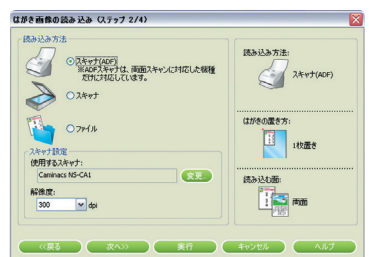

## 見たいはがきを簡単に検索!

2007年の年賀状をまとめて見たい!

大学の同級生のはがきをまとめて見たい!

鈴木さんからもらった年賀状10年分をチェックしたい!

〇〇株式会社からの挨拶状を調べたい!

裏中はがきは誰からもらったっけ?

住所録のチェックをしたいので転居通知を見たい!

前に市役所からもらったはがきの内容を確認したい!

「当たり」はがきを送ってくれた人を知りたい!

自分で設定した詳細な条件ではがきを検索できるので、見たいはがきがすぐ見つかります。

## はがきの両面を同時に表示

宛名面と本文面を同時に閲覧可能なので、写真やメッセージと一緒に差出人情報が見られます。

## 分かりやすい説明ガイド付き!

順番にガイドしてくれるので、久しぶりのスキャンでも迷わず実行できます。