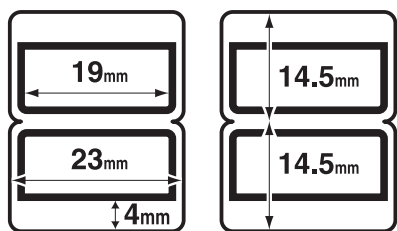

11.5mm

**印刷時の設定について**

〈ページ処理〉

- (ページの拡大/縮小なし)または(実際のサイズ:100%)
- (自動回転と中央配置)または(自動 縦・横)
- PDFのページサイズに合わせて用紙を選択

※プリンタ機器によっては、テストプリント用紙が正確な寸法・位置で印刷されない場合があります。

9.5mm