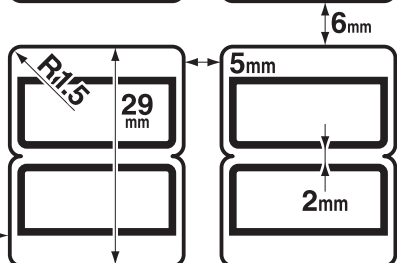

11.5mm

**印刷時の設定について**

〈ページ処理〉

- (ページの拡大/縮小なし)または(実際のサイズ:100%)
- (自動回転と中央配置)または(自動 縦・横)
- PDFのページサイズに合わせて用紙を選択

※プリンタ機器によっては、テストプリント用紙が正確な寸法・位置で印刷されない場合があります。

9.5mm