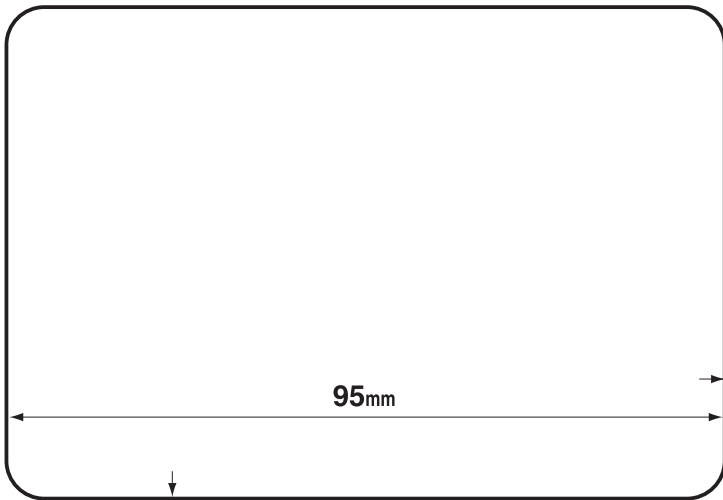

12.5mm

8mm

4mm

#### 〈ページ処理〉

- (ページの拡大/縮小なし)または(実際のサイズ:100%)
- (自動回転と中央配置)または(自動 縦・横)
- PDFのページサイズに合わせて用紙を選択

※プリンタ機器によっては、テストプリント用紙が正確な寸法・位置で印刷されない場合があります。

12.5mm