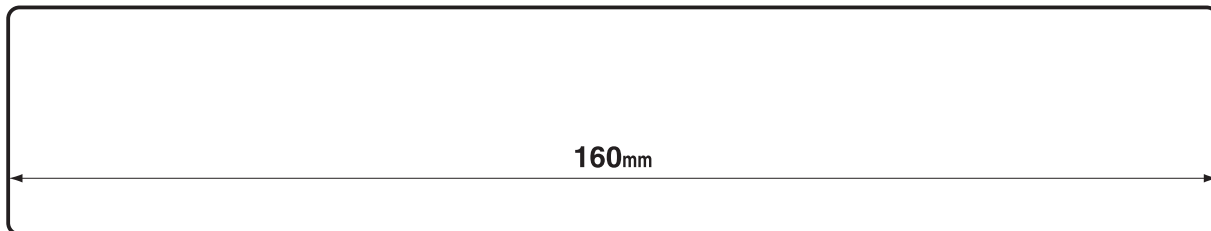

挿入方向

23mm

160mm

25mm

6mm

R1.5

30mm

25mm

28mm

印刷時の設定について

〈ページ処理〉

- (ページの拡大/縮小なし)または(実際のサイズ:100%)
- (自動回転と中央配置)または(自動 縦・横)
- PDFのページサイズに合わせて用紙を選択

※プリンタ機器によっては、テストプリント用紙が正確な寸法・位置で印刷されない場合があります。