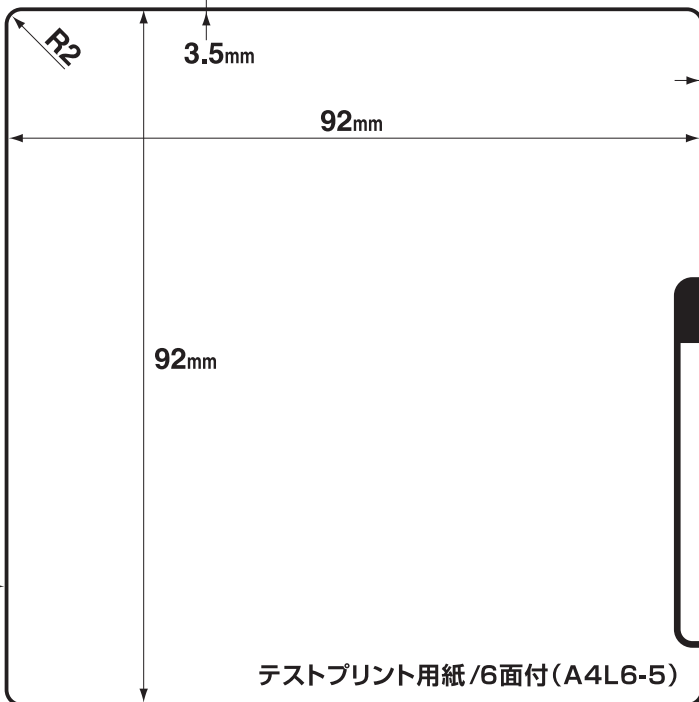

7mm

印刷時の設定について

〈ページ処理〉

- (ページの拡大/縮小なし)または(実際のサイズ:100%)
- (自動回転と中央配置)または(自動 縦・横)
- PDFのページサイズに合わせて用紙を選択

※プリンタ機器によっては、テストプリント用紙が正確な寸法・位置で印刷されない場合があります。

KOKUYO