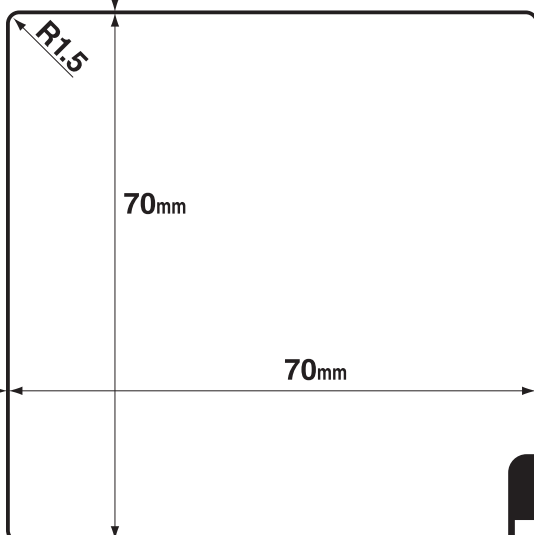

↑
挿入方向

23mm

6mm

32mm

70mm

6mm

32mm

52mm

印刷時の設定について

〈ページ処理〉

- (ページの拡大/縮小なし)または(実際のサイズ:100%)
- (自動回転と中央配置)または(自動 縦・横)
- PDFのページサイズに合わせて用紙を選択

※プリンタ機器によっては、テストプリント用紙が正確な寸法・位置で印刷されない場合があります。