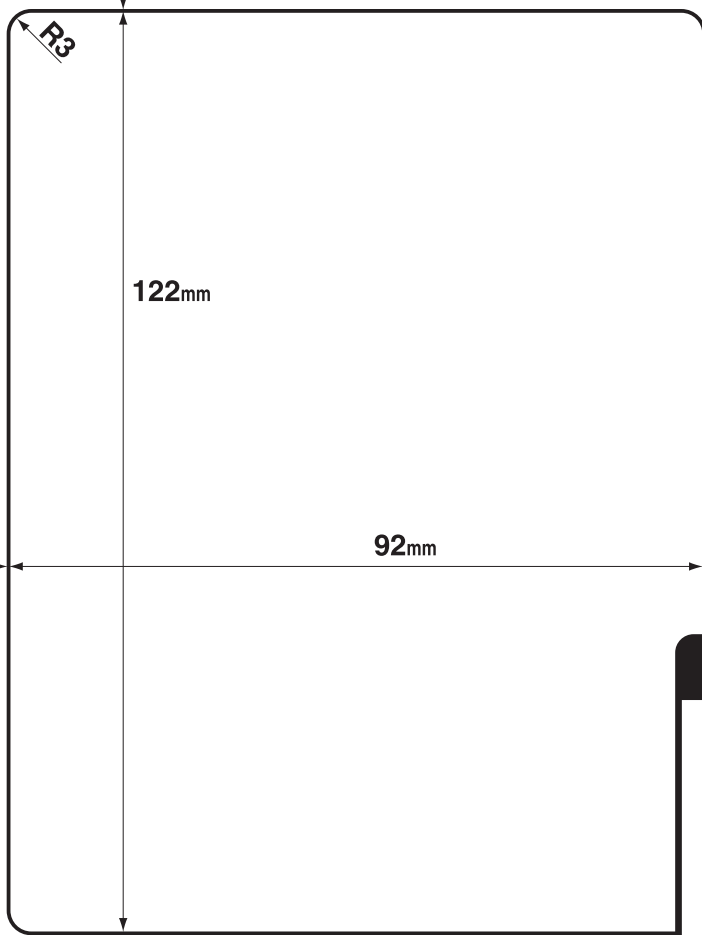

↑  
挿入方向

23mm

6mm

10mm

#### 〈ページ処理〉

- (ページの拡大/縮小なし)または(実際のサイズ:100%)
- (自動回転と中央配置)または(自動 縦・横)
- PDFのページサイズに合わせて用紙を選択

※プリンタ機器によっては、テストプリント用紙が正確な寸法・位置で印刷されない場合があります。

24mm