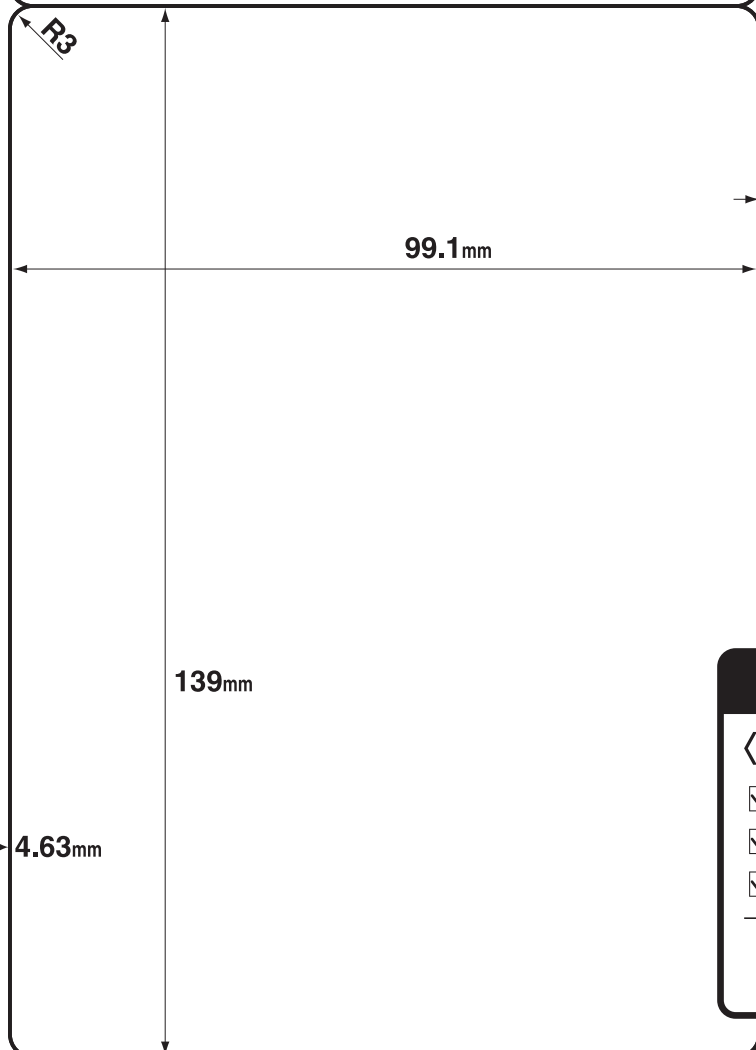

9.5mm

印刷時の設定について

〈ページ処理〉

- (ページの拡大/縮小なし)または(実際のサイズ:100%)
- (自動回転と中央配置)または(自動 縦・横)
- PDFのページサイズに合わせて用紙を選択

※プリンタ機器によっては、テストプリント用紙が正確な寸法・位置で印刷されない場合があります。