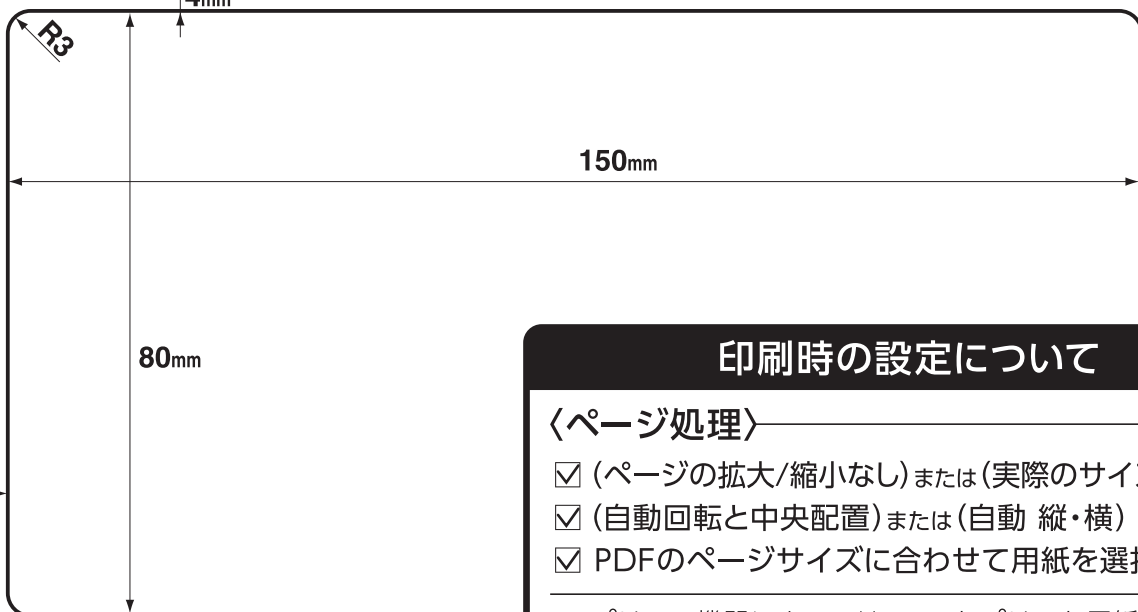

挿入方向

24mm

4mm

R3

150mm

30mm

80mm

30mm

25mm

印刷時の設定について

〈ページ処理〉

- (ページの拡大/縮小なし)または(実際のサイズ:100%)
- (自動回転と中央配置)または(自動 縦・横)
- PDFのページサイズに合わせて用紙を選択

※プリンタ機器によっては、テストプリント用紙が正確な寸法・位置で印刷されない場合があります。