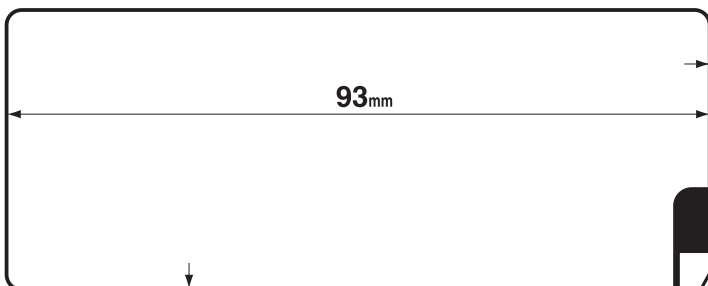

10mm

93mm

4mm

10mm

印刷時の設定について

〈ページ処理〉

- (ページの拡大/縮小なし)または(実際のサイズ:100%)
- (自動回転と中央配置)または(自動 縦・横)
- PDFのページサイズに合わせて用紙を選択

※プリンタ機器によっては、テストプリント用紙が正確な寸法・位置で印刷されない場合があります。