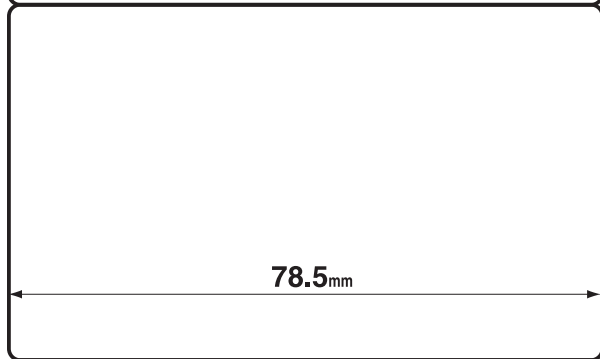

↑
挿入方向

24mm

78.5mm

5.5mm

23.75mm

R1.5

47mm

23.75mm

38mm

印刷時の設定について

〈ページ処理〉

- (ページの拡大/縮小なし)または(実際のサイズ:100%)
- (自動回転と中央配置)または(自動 縦・横)
- PDFのページサイズに合わせて用紙を選択

※プリンタ機器によっては、テストプリント用紙が正確な寸法・位置で印刷されない場合があります。