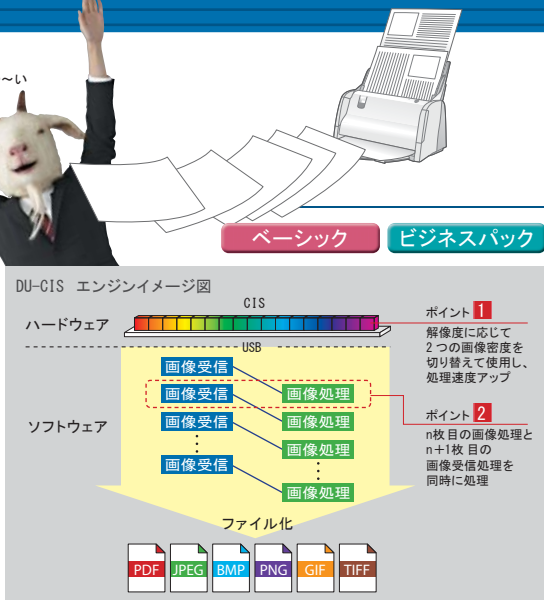

A3・A4 サイズの用紙をサイズごとに分けることなく、ADF で一括読み取りが可能です。

異なるサイズの原稿を幅に合わせてセット

ベーシック ビジネスパック

文字の向きから原稿の上下左右を認識し、スキャン画像を自動的に正しい方向に揃えます。

名刺~新聞1ページ(A2サイズ)までスキャンできるのに自席を立たずに机上で使えるコンパクトサイズ。

ベーシック ビジネスパック

名刺、書類はもちろんのこと専用のキャリアシート(別売)を使用すれば、新聞1ページ(A2サイズ)まで読み取り可能。しかもコンパクトサイズ(W353×D150×H170mm(※2))なので自席でいつでも気軽に多様なスキャンできるのが魅力です。

(※2) 収納時の寸法です。ケーブル類は含まれておりません。

小さなスキャンから大きなスキャンまでおまかせください!

名刺から

新聞まで

新聞をスキャンする時は、1ページ(A2)を半分に折ってキャリアシート(別売)に挟んでスキャン。

表裏で別々に読み取った画像をパソコン内で自動的に一つの画像に合成します。

比べてみても、こんなにコンパクト!!

デスクに置くコンパクトサイズ!!

例えば... W600mm のデスクシェルフ(EAS-DSC6003NS)と組み合わせれば、デスク上にコンパクトに収まり、スペースを有効活用できます。

片面でも両面でも同速。A4 サイズなら最大74面/分 (37枚/分)※3の高速スキャンを実現。

1分間でA4両面原稿なら74面/分、A4 片面原稿なら37枚/分に相当するスキャンをDU-CIS エンジン※4にて実現。

- ※3) A4横・白黒・グレースケール・300 dpiでの搬送速度です。パソコンの処理時間は含まれておりません。環境条件によって異なります。
- ※4) DU-CIS エンジン…読み取りからデータ化までの処理を効率的に対応。2つの解像度をもつCIS (コンタクトイメージセンサー)とさまざまな画像処理機能をマルチに処理するソフトウェアとの組み合わせによって、読み取りからデータ化までの速度が大幅に向上しました。

スキャンボタンを押すだけの簡単スキャン。

専用のスキャンソフトウェア (標準添付) では、よく使うスキャン設定を事前にパソコンから10種類登録ができます。スキャンをするときは、最適なファンクション番号を選んで、スキャンボタンを押すだけ。ルーチンワークで毎回決まったスキャンをするときに大活躍です。

ファンクション画面

ポチッと

出荷時のプリセット内容 (ベーシックモデル NS-CA2)

No.	登録名	スキャンモード	解像度	保存形式	用紙サイズ・読み取り面
1	A4PDF (片面・グレースケール)	グレー	200dpi	PDF	A4 ヨコ
2	A4PDF (両面・グレースケール)	グレー	200dpi	PDF	A4 ヨコ
3	A3PDF (片面・グレースケール)	グレー	200dpi	PDF	A3 タテ
4	A4 テキスト付きPDF (片面・グレー)	グレー	300dpi	PDF	A4 ヨコ
5	A3/A4 サイズ混載PDF	自動判別	150dpi	PDF	自動サイズ検知
6	PDF を新規メール添付	自動判別	150dpi	PDF	A4 ヨコ
7	〈さくっとファイリング〉に登録	グレー	300dpi	JPEG	A4 ヨコ
8	名刺をテキスト付きPDF化	カラー	300dpi	PDF	名刺
9	〈はがきさくっとファイリング〉に登録	カラー	300dpi	JPEG	はがきタテ
10	A2 サイズスキャン (キャリアシート使用)	グレー	200dpi	JPEG	自動サイズ検知