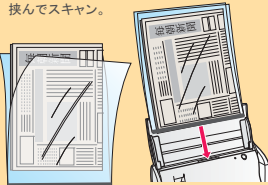

A3・A4 サイズの用紙をサイズごとに分けることなく、ADF で一括読み取りが可能です。

異なるサイズの原稿を幅に合わせてセット

ベーシック ビジネスパック

文字の向きから原稿の上下左右を認識し、スキャン画像を自動的に正しい方向に揃えます。

名刺~新聞1ページ(A2サイズ)までスキャンできるのに自席を立たずに机上で使えるコンパクトサイズ。

ベーシック ビジネスパック

名刺、書類はもちろんのこと専用のキャリアシート(別売)を使用すれば、新聞1ページ(A2サイズ)まで読み取り可能。しかもコンパクトサイズ(W353×D150×H170mm(※2))なので自席でいつでも気軽に多様なスキャンできるのが魅力です。

(※2) 収納時の寸法です。ケーブル類は含まれておりません。

小さなスキャンから大きなスキャンまでおまかせください!

名刺から

新聞まで

新聞をスキャンする時は、1ページ(A2)を半分に折ってキャリアシート(別売)に挟んでスキャン。

表裏で別々に読み取った画像をパソコン内で自動的に一つの画像に合成します。

比べてみても、こんなにコンパクト!!

デスクに置くコンパクトサイズ!!

例えば... W600mm のデスクシェルフ(EAS-DSC6003NS)と組み合わせれば、デスク上にコンパクトに収まり、スペースを有効活用できます。

片面でも両面でも同速。A4 サイズなら最大74面/分 (37枚/分)※3の高速スキャンを実現。

1分間でA4両面原稿なら74面/分、A4 片面原稿なら37枚/分に相当するスキャンをDU-CIS エンジン※4にて実現。

- ※3) A4横・白黒・グレースケール・300 dpiでの搬送速度です。パソコンの処理時間は含まれておりません。環境条件によって異なります。
- ※4) DU-CIS エンジン…読み取りからデータ化までの処理を効率的に対応。2つの解像度をもつCIS (コンタクトイメージセンサー)とさまざまな画像処理機能をマルチに処理するソフトウェアとの組み合わせによって、読み取りからデータ化までの速度が大幅に向上しました。