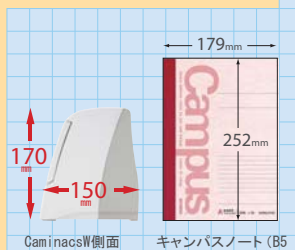

A3・A4 サイズの用紙をサイズごとに分けることなく、ADF で一括読み取りが可能です。

異なるサイズの原稿を幅に合わせてセット

ベーシック ビジネスパック

文字の向きから原稿の上下左右を認識し、スキャン画像を自動的に正しい方向に揃えます。

名刺~新聞1ページ(A2サイズ)までスキャンできるのに自席を立たずに机上で使えるコンパクトサイズ。

ベーシック ビジネスパック

名刺、書類はもちろんのこと専用のキャリアシート(別売)を使用すれば、新聞1ページ(A2サイズ)まで読み取り可能。しかもコンパクトサイズ(W353×D150×H170mm(※2))なので自席でいつでも気軽に多様なスキャンできるのが魅力です。

(※2) 収納時の寸法です。ケーブル類は含まれておりません。

小さなスキャンから大きなスキャンまでおまかせください!

名刺から

新聞まで

新聞をスキャンする時は、1ページ(A2)を半分に折ってキャリアシート(別売)に挟んでスキャン。

表裏で別々に読み取った画像をパソコン内で自動的に一つの画像に合成します。

比べてみても、こんなにコンパクト!!

デスクに置くコンパクトサイズ!!

例えば... W600mm のデスクシェルフ(EAS-DSC6003NS)と組み合わせれば、デスク上にコンパクトに収まり、スペースを有効活用できます。

片面でも両面でも同速。A4 サイズなら最大74面/分 (37枚/分)※3の高速スキャンを実現。

1分間でA4両面原稿なら74面/分、A4 片面原稿なら37枚/分に相当するスキャンをDU-CIS エンジン※4にて実現。

- ※3) A4横・白黒・グレースケール・300 dpiでの搬送速度です。パソコンの処理時間は含まれておりません。環境条件によって異なります。
- ※4) DU-CIS エンジン…読み取りからデータ化までの処理を効率的に対応。2つの解像度をもつCIS (コンタクトイメージセンサー)とさまざまな画像処理機能をマルチに処理するソフトウェアとの組み合わせによって、読み取りからデータ化までの速度が大幅に向上しました。