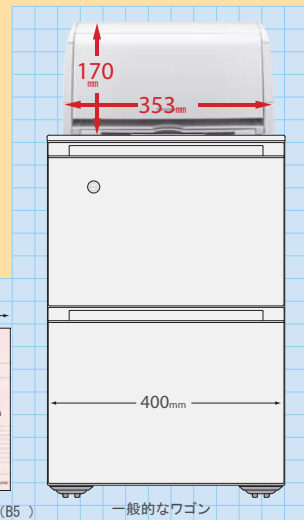

A3・A4 サイズの用紙をサイズごとに分けることなく、ADF で一括読み取りが可能です。

異なるサイズの原稿を幅に合わせてセット

ベーシック ビジネスパック

文字の向きから原稿の上下左右を認識し、スキャン画像を自動的に正しい方向に揃えます。

名刺~新聞1ページ(A2サイズ)までスキャンできるのに自席を立たずに机上で使えるコンパクトサイズ。

ベーシック ビジネスパック

名刺、書類はもちろんのこと専用のキャリアシート(別売)を使用すれば、新聞1ページ(A2サイズ)まで読み取り可能。しかもコンパクトサイズ(W353×D150×H170mm(※2))なので自席でいつでも気軽に多様なスキャンできるのが魅力です。

(※2) 収納時の寸法です。ケーブル類は含まれておりません。

小さなスキャンから大きなスキャンまでおまかせください!

名刺から

新聞まで

新聞をスキャンする時は、1ページ(A2)を半分に折ってキャリアシート(別売)に挟んでスキャン。

表裏で別々に読み取った画像をパソコン内で自動的に一つの画像に合成します。

比べてみても、こんなにコンパクト!!

デスクに置くコンパクトサイズ!!