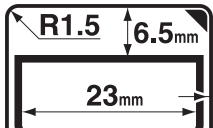

16.5mm

18.5mm

18.5mm

5.5mm

1mm

16.5mm

R1.5

6.5mm

23mm

2mm

4mm

5.5mm

#### 〈ページ処理〉

- (ページの拡大/縮小なし)または(実際のサイズ:100%)
- (自動回転と中央配置)または(自動 縦・横)
- PDFのページサイズに合わせて用紙を選択

※プリンタ機器によっては、テストプリント用紙が正確な寸法・位置で印刷されない場合があります。