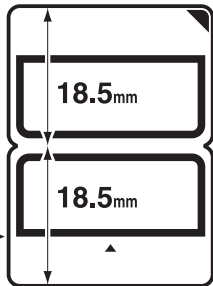

16.5mm

18.5mm

18.5mm

5.5mm

1mm

16.5mm

R1.5

6.5mm

23mm

2mm

4mm

5.5mm

#### 〈ページ処理〉

- (ページの拡大/縮小なし)または(実際のサイズ:100%)
- (自動回転と中央配置)または(自動 縦・横)
- PDFのページサイズに合わせて用紙を選択

※プリンタ機器によっては、テストプリント用紙が正確な寸法・位置で印刷されない場合があります。