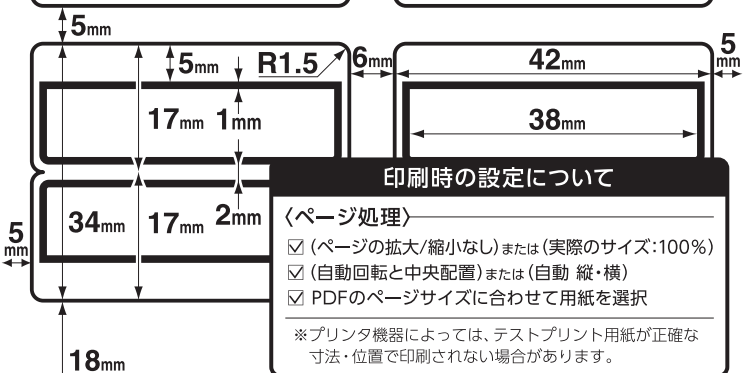

18mm

印刷時の設定について

〈ページ処理〉

- (ページの拡大/縮小なし)または(実際のサイズ:100%)
- (自動回転と中央配置)または(自動 縦・横)
- PDFのページサイズに合わせて用紙を選択

※プリンタ機器によっては、テストプリント用紙が正確な寸法・位置で印刷されない場合があります。